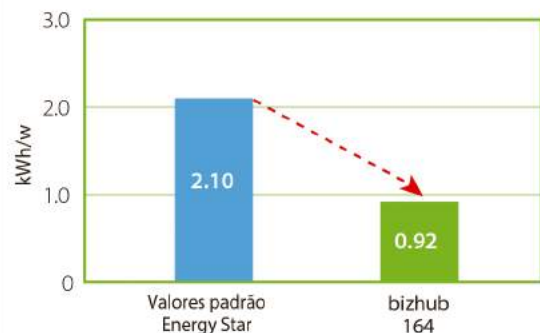

Toner polimerizado High Definition

Comparado ao toner convencional, o toner polimerizado Simitri HD da Konica Minolta usa partículas menores e mais uniformes, resultando em textos nítidos e gradações refinadas. Sua temperatura de fixação mais baixa também permite saídas mais rápidas, menor gasto de energia e reduz a deformação do papel.

Operação simples e clara

O painel de operações amigável, com seu cursor de configuração e navegação faz com que o uso da bizhub 164 seja extremamente intuitivo. O acesso frontal da unidade torna a substituição do cartucho de toner e reposição de papel fácil e prática. E ainda, a limpeza de atolamento ocasional de papéis foi simplificada ao concentrar todo o processo de impressão na parte direita do equipamento.

3 em 1 com poderosas funcionalidades

A bizhub 164, combina impressão, cópia e funcionalidades de escâner. A ferramenta de cópia manual economiza papel, podendo copiar os dois lados de um original frente e verso pequeno em apenas uma folha – perfeito para passaportes e documentos de identificação. Para documentos de tamanho padrão com até 4 páginas para impressão, podem ser combinadas em apenas uma folha, e até 16 páginas para impressão.

Consumo de Energia bizhub 164 (TEC)*

* Os valores obtidos neste gráfico são métodos de medição definidos pelo programa internacional Energy Star.